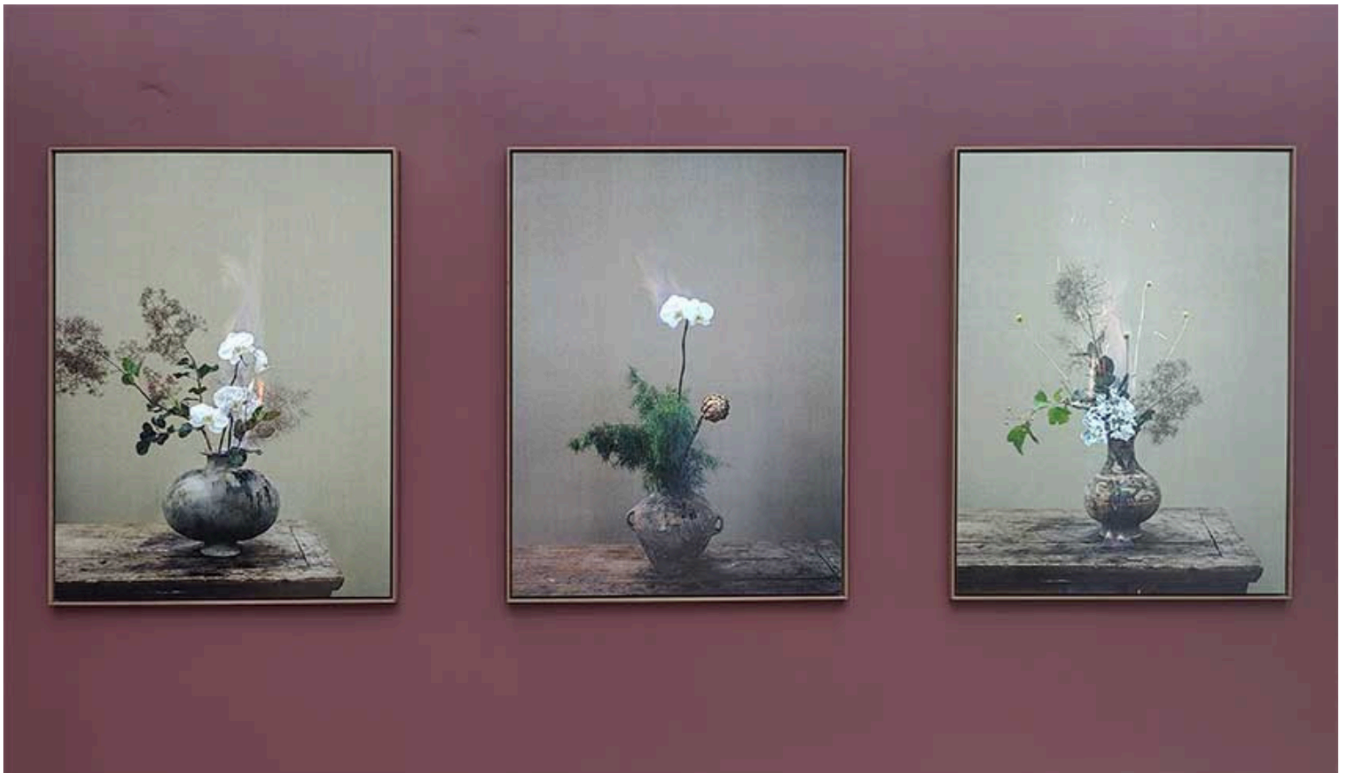

D'autres fleurs de la série *Love Letters* (2014) du Chinois Jiang Zhi à la galerie Paris-B, dédiées à la mémoire de son épouse décédée, sont le théâtre d'un drame : enflammant des fleurs vivantes, il capture l'instant où les pétales et les flammes coexistent dans une harmonie entre beauté et souffrance, entre destruction et renaissance.

La série Love Letters de Jiang Zhi sur le stand de la galerie Paris-B à Paris Photo, 2024 ©

Connaissance des Arts / Anne-Sophie Lesage-Münch